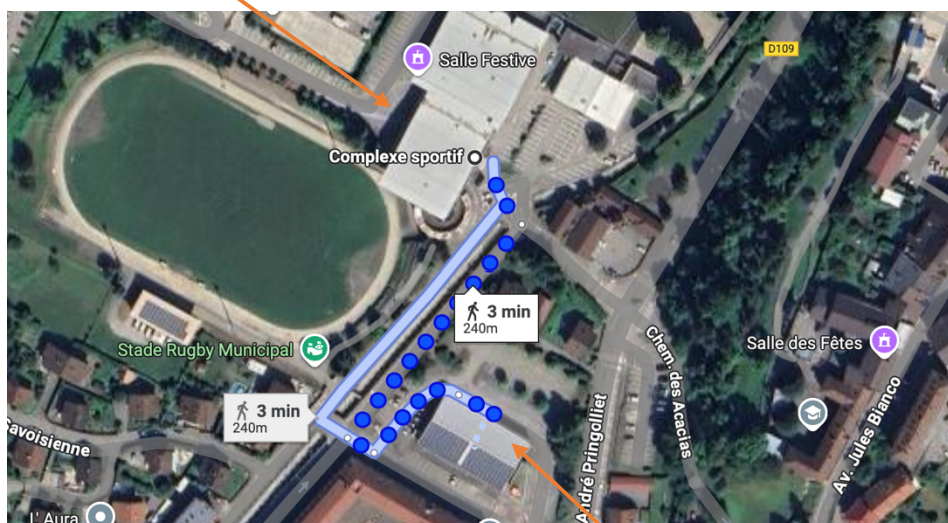

PLAN D'ACCES

Salle de compétition :
Complexe sportif
12 Pl. André Cerbonney
73400 Ugine

Salle d'échauffement :
Complexe sportif
46 rue René Perrin
73400 Ugine

Plan des Installations