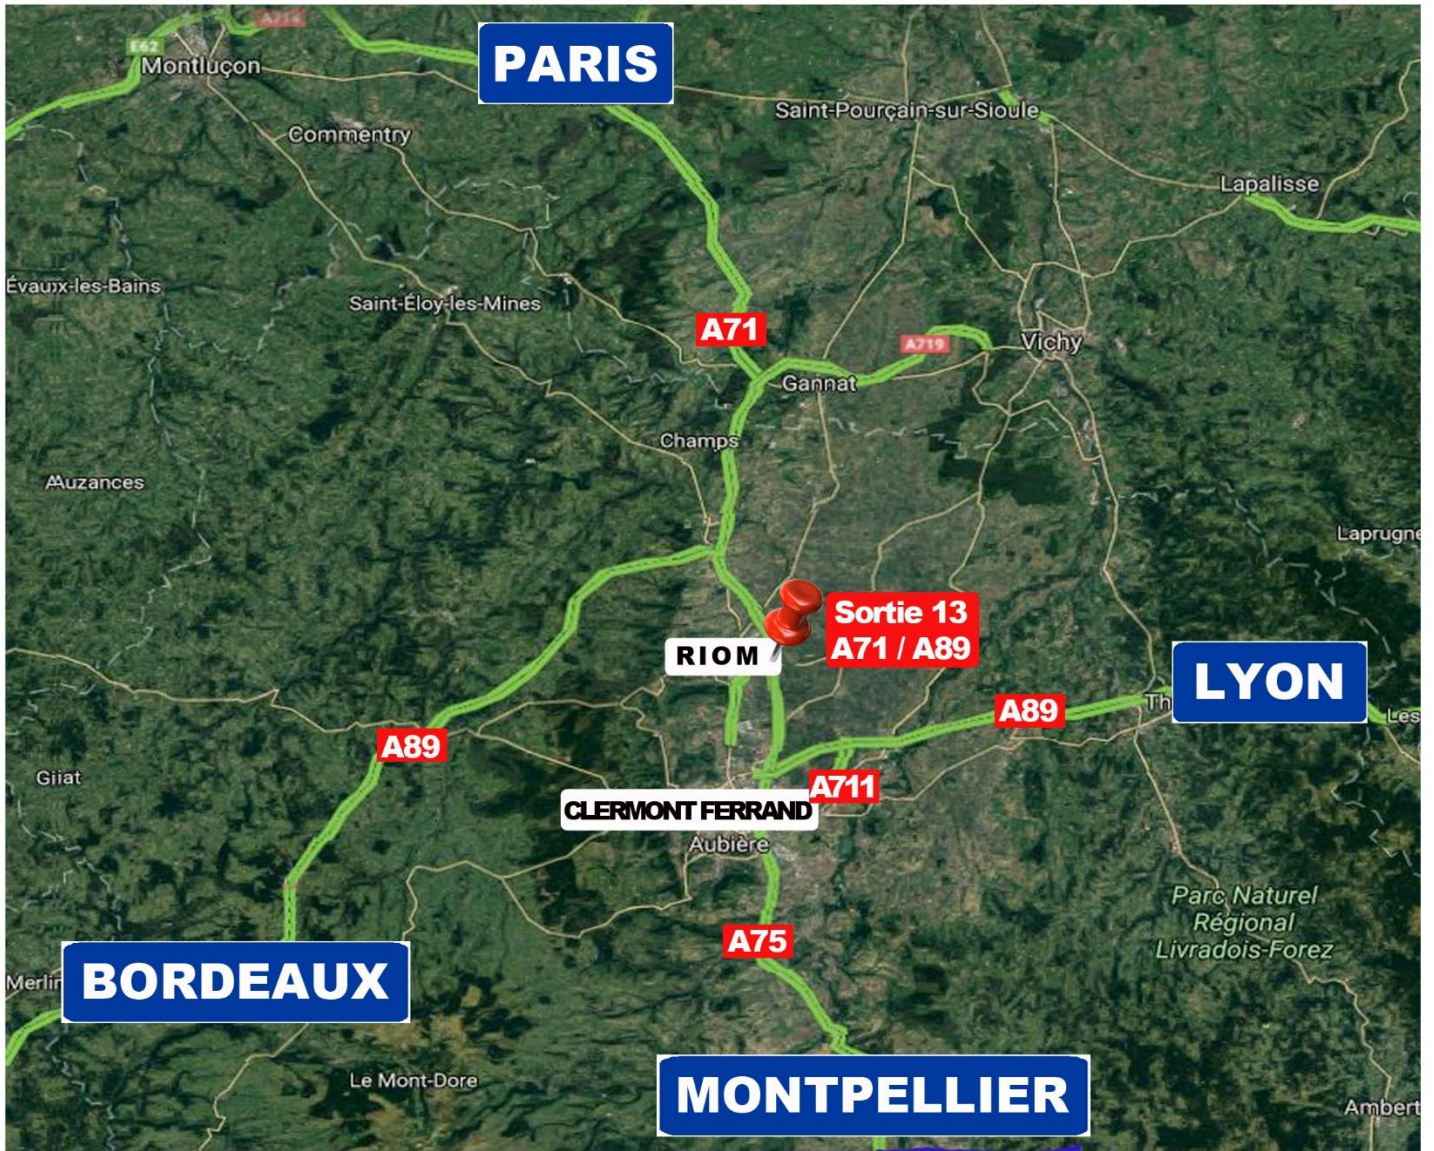

# ACCES AUTOROUTIERS

## ACCES GYMNASSE DE L'AMITIE - RIOM

Sortie 13 / RIOM - prendre 1ère sortie D2009 direction RIOM -  
puis 4ème sortie D446 direction CHATEL GUYON -  
puis 4ème sortie D227 direction RIOM CENTRE -  
Aux premiers feux tricolores tourner à gauche dans l'Avenue Jean MONNET  
au rond point le gymnase se trouve du côté droit...