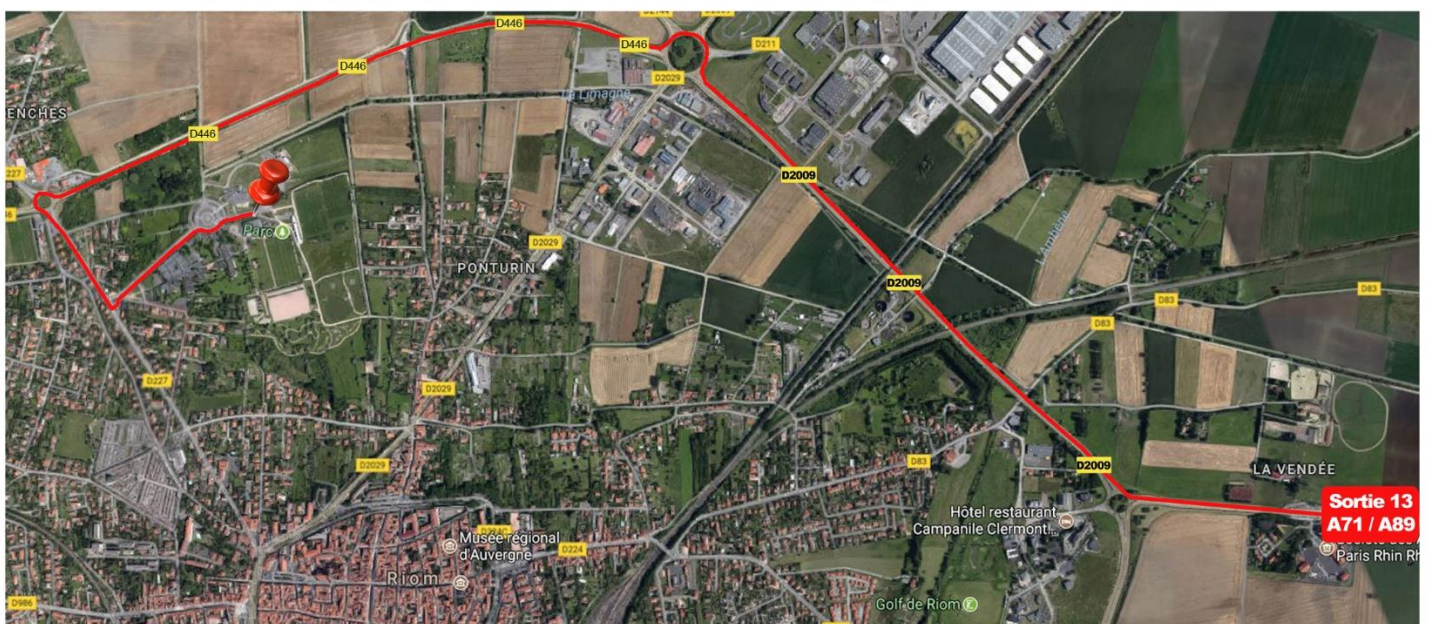

# ACCES AUTOROUTIERS

## ACCES GYMNASSE DE L'AMITIE - RIOM

Sortie 13 / RIOM - prendre 1ère sortie D2009 direction RIOM -  
puis 4ème sortie D446 direction CHATEL GUYON -  
puis 4ème sortie D227 direction RIOM CENTRE -  
Aux premiers feux tricolores tourner à gauche dans l'Avenue Jean MONNET  
au rond point le gymnase se trouve du côté droit...