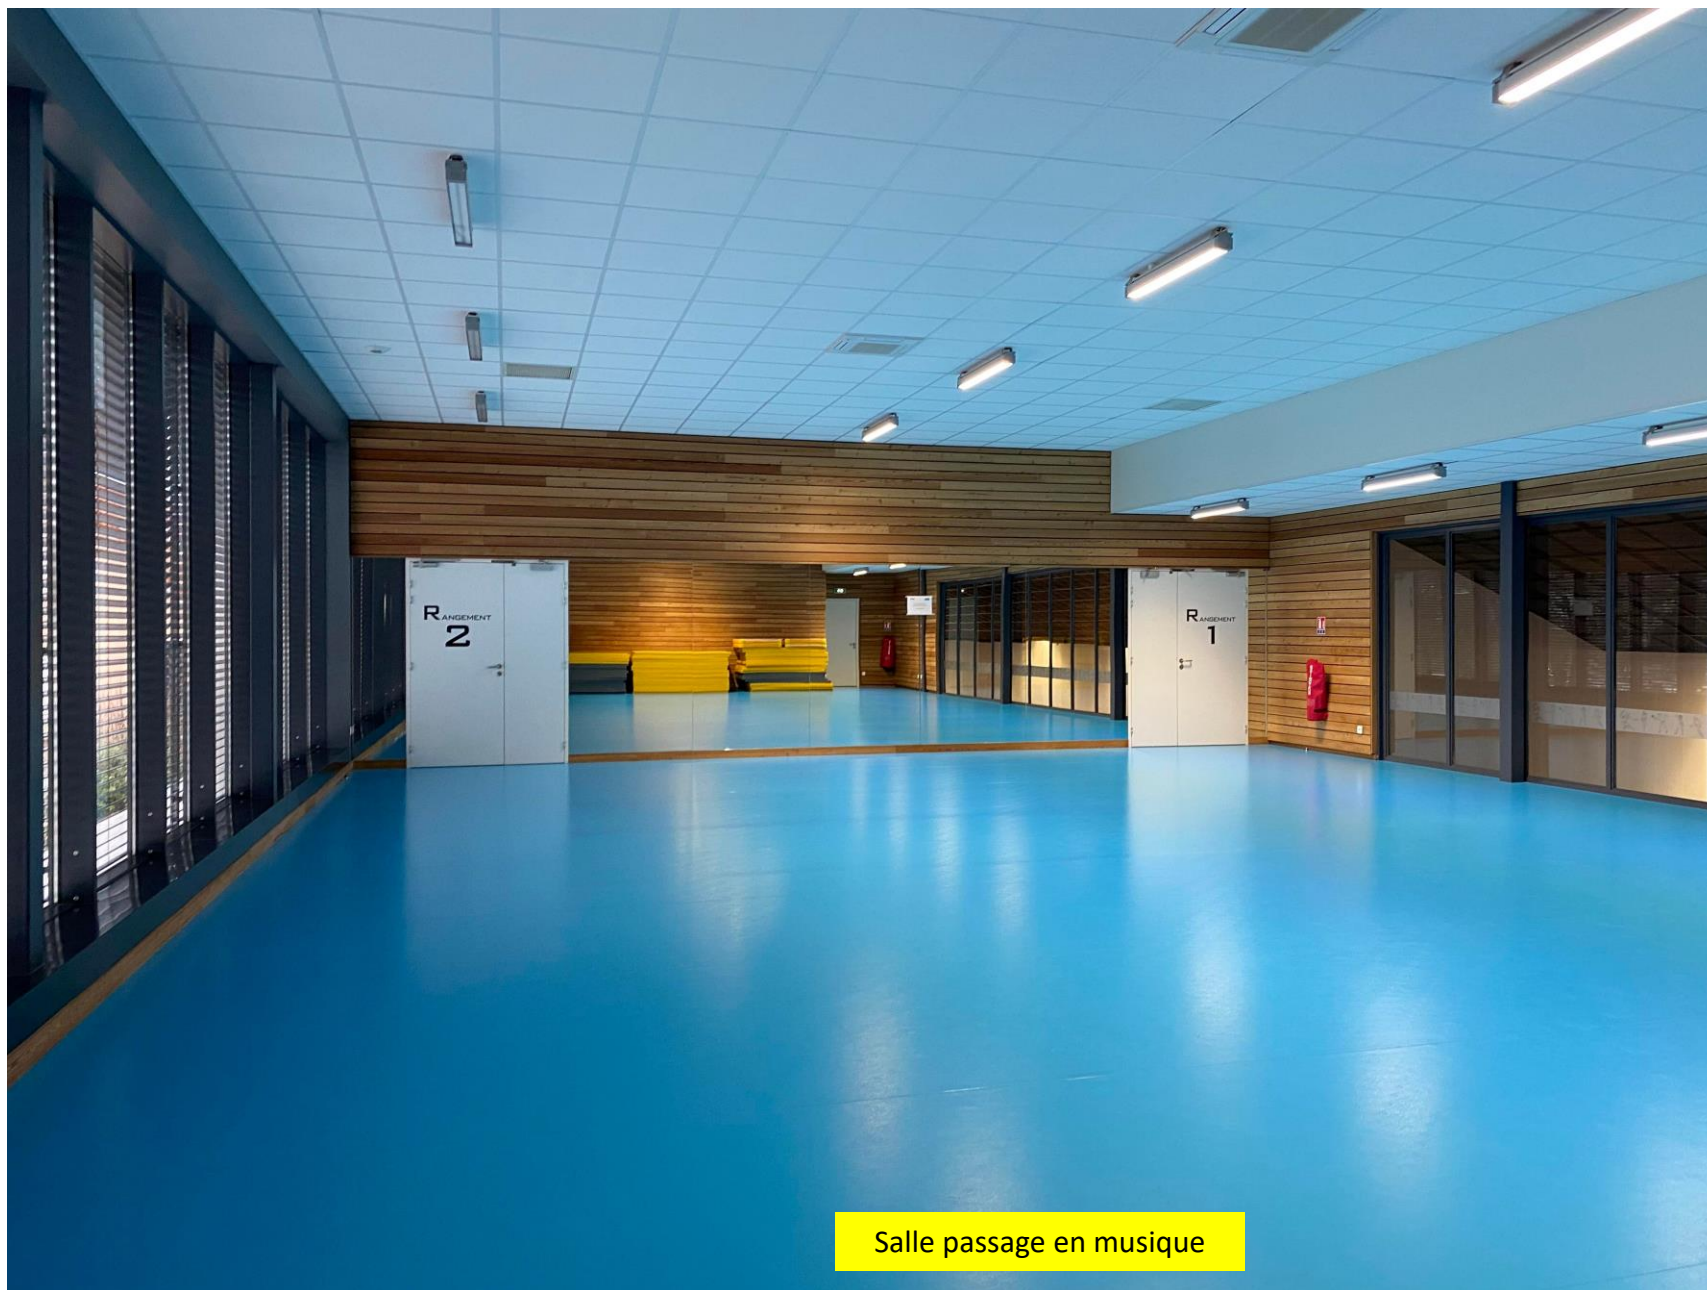

Salle Passage
musique

Entrée Athlètes

Entrée Public

Parking gratuit
400 places

Salle compétition

Salle passage en musique

SOUS SOL

Echauffement général

Praticable

Jury

Podium

Sono/
Officiel

Coffret elect.

Vestiaires

Infirmierie

REZ-DE-CHAUSSEE