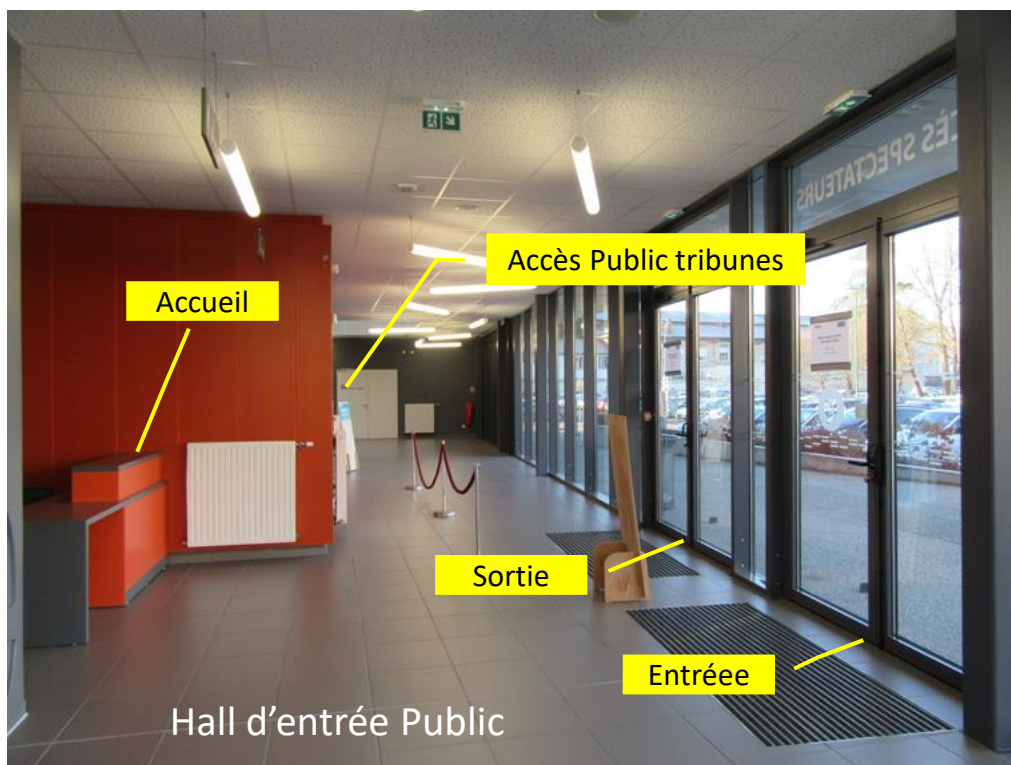

Salle Passage
musique

Entrée Athlètes

Entrée Public

Parking gratuit
400 places

Salle compétition

Salle passage en musique

SOUS SOL

Echauffement général

Praticable

Jury

Podium

Sono/
Officiel

Coffret elect.

Vestiaires

Infirmierie

REZ-DE-CHAUSSEE

ECHELLE
ACCÈS
TOITURE

Vous êtes ici

Athlètes

VIDE SUR TERRAIN DE SPORT

Public

Athlètes

VIDE SUR TERRAIN DE SPORT

Passage
musique