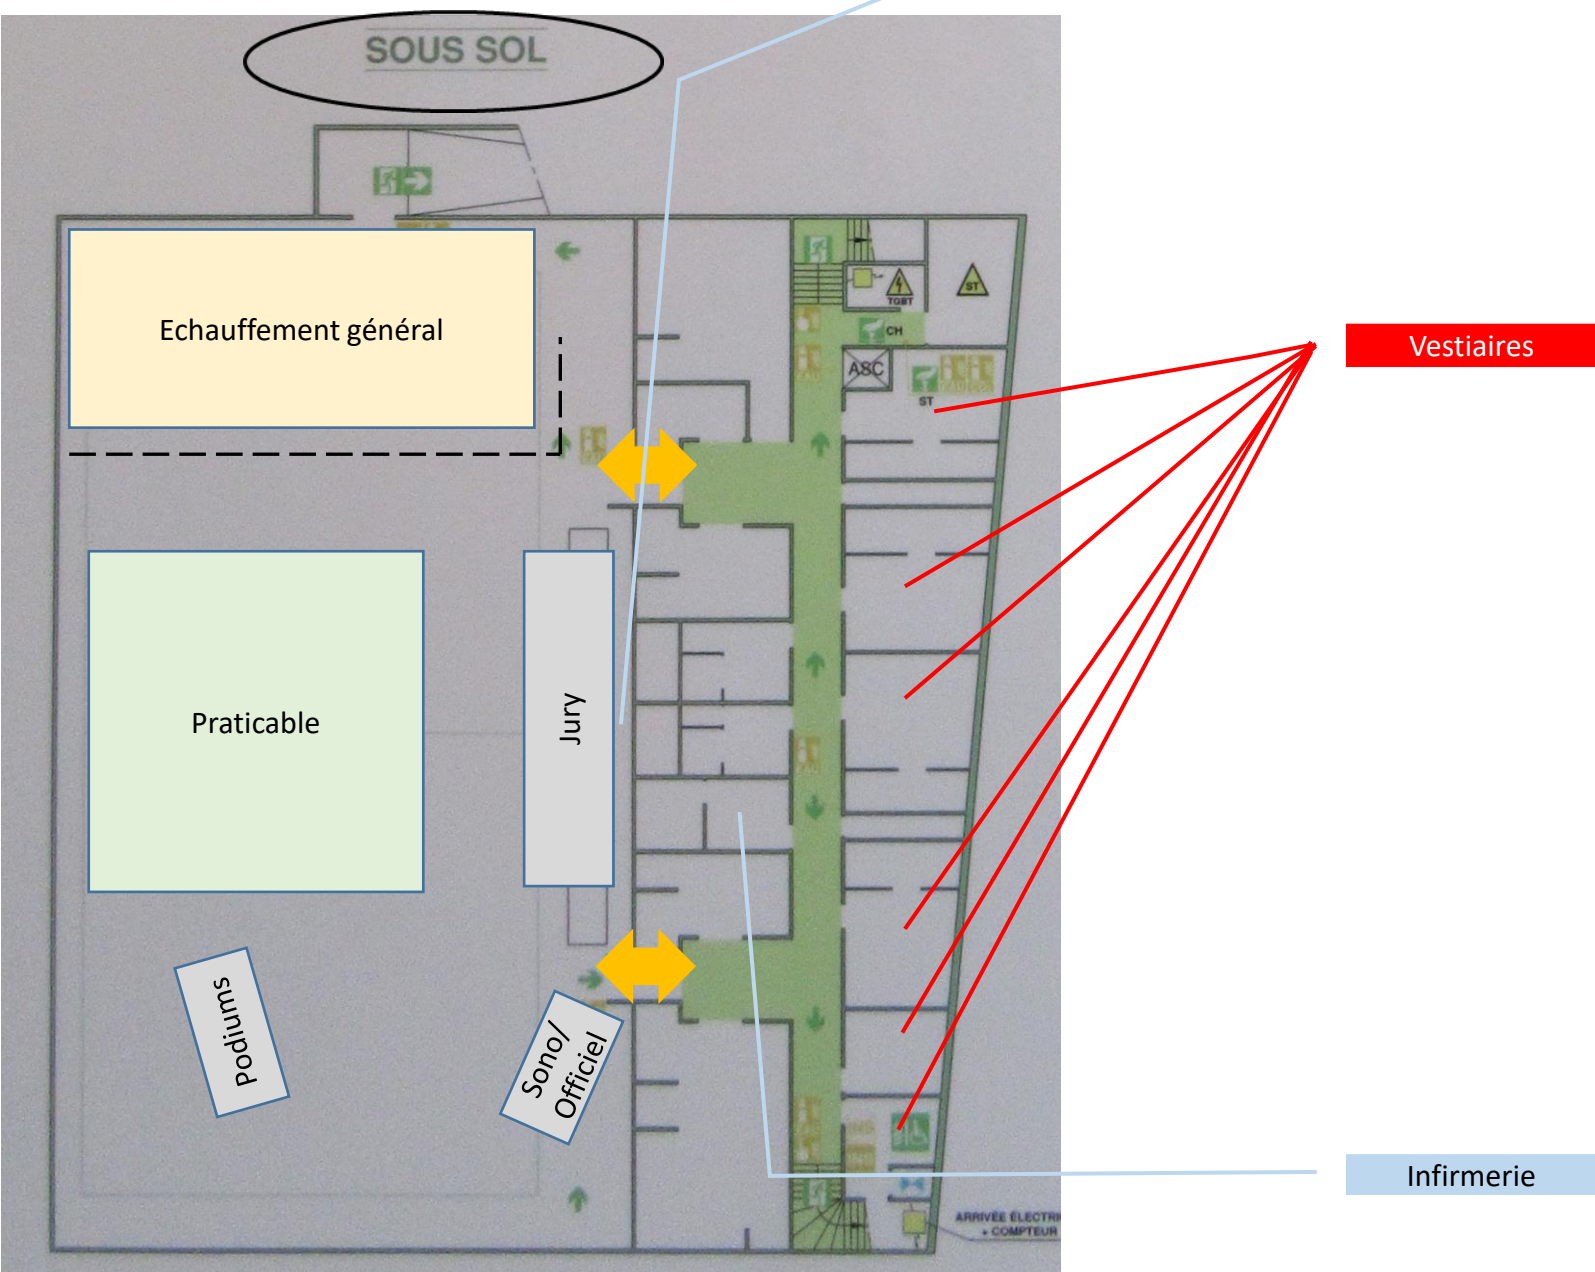

Salle Passage
musique

Entrée Athlètes

Entrée Public

Parking gratuit
400 places

Salle compétition

Salle passage en musique

SOUS SOL

Echauffement général

Praticable

Jury

Podium

Sono/
Officiel

Coffret elect.

Vestiaires

Infirmierie

REZ-DE-CHAUSSEE

ECHELLE
ACCÈS
TOITURE

Vous êtes ici

Athlètes

VIDE SUR TERRAIN DE SPORT

Public

Athlètes

VIDE SUR TERRAIN DE SPORT

Passage
musique