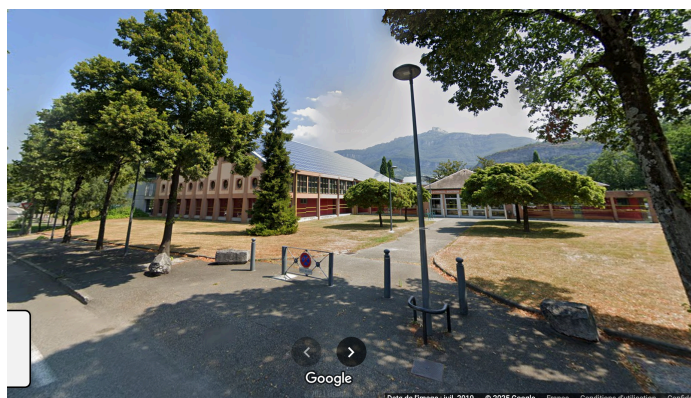

PLAN D'ACCES

Complexe Sportif Boutron
Avenue Daniel Rops
73000 Chambéry