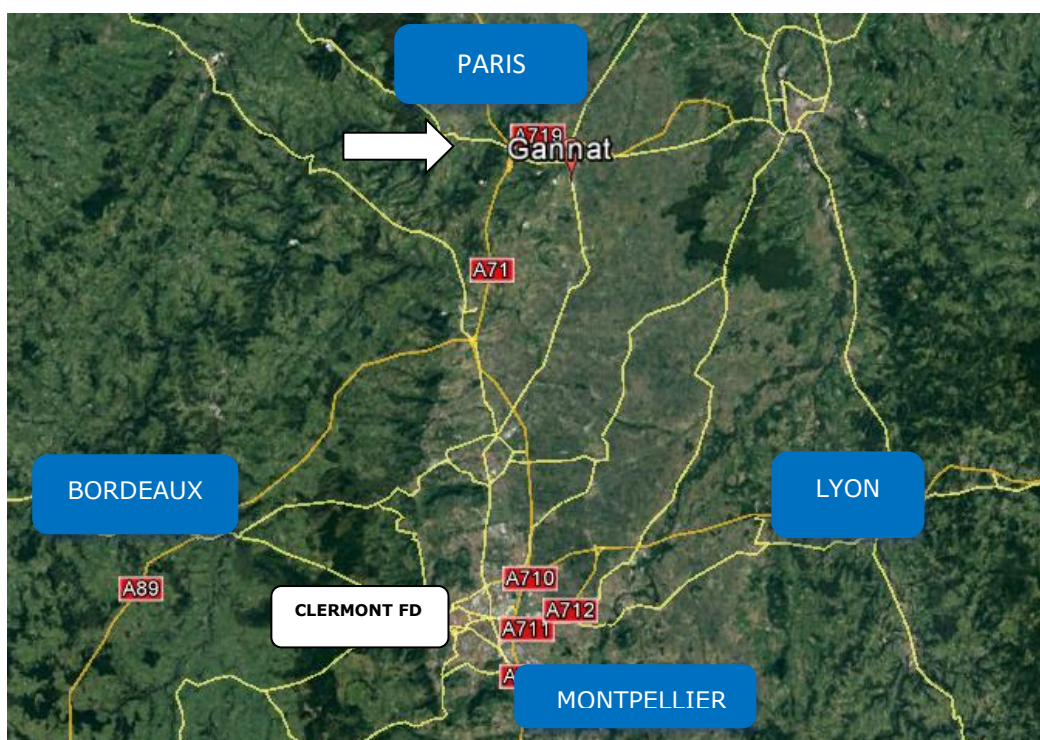

Plan Accès et Hébergement

PLAN ACCES

HEBERGEMENT

Nom de l'établissement	Ville	Numéro de tél.	Site Web
Hôtel des volcans	Aire des volcans CHAMPS	04 73 29 49 66	
Chambres d'hôtes la coraline 	GANNAT	06 08 69 70 05	https://www.valdesioule.com/gites-et-locations/la-coraline/
Chambres d'hôtes domaine de Rouzat 	GANNAT	06 74 58 23 54	https://www.valdesioule.com/gites-et-locations/domaine-de-rouzat/
Village Vacances « le vert plateau» 	BELLENAVES	04 70 58 30 48	https://www.valdesioule.com/hebergements-de-groupes/le-vert-plateau/
Brit Hôtel le Parc	BELLERIVE	04 70 58 81 81	http://www.brithotel.fr/
Hôtel Campanile	BELLERIVE	04 70 59 32 33	https://www.campanile.com/fr/hotels/campanile-vichy-bellerive-sur-allier
Ibis Budget	BELLERIVE	08 92 68 32 20	https://www.accorhotels.com/fr/hotel-2409-ibis-budget-vichy/index.shtml
Hôtel Première Classe	BELLERIVE	04 70 59 92 07	https://www.premiereclasse.com/fr/hotels/premiere-classe-vichy-bellerive-sur-allier
Ibis Budget 	ST POURCAIN SUR SIOULE	04 70 20 97 98	https://www.accorhotels.com/fr/hotel-9490-ibis-budget-saint-pourcain-sur-sioule/index.shtml
Hôtel les Gorges de Chouvigny 	CHOUVIGNY	04 70 90 42 11	https://www.valdesioule.com/hotels/les-gorges-de-chouvigny/
Hôtel le chêne vert 	ST POURCAIN SUR SIOULE	04 70 47 77 00	https://www.valdesioule.com/hotels/le-chene-vert/
L'auberge de l'étang 	BROUT-VERNET	04 70 58 21 42	https://www.valdesioule.com/hotels/auberge-de-letang/
Gîte de groupe de Lalizolle	LALIZOLLE	04 70 90 42 05	https://www.valdesioule.com/hebergements-de-groupes/gite-de-groupe-de-lalizolle/