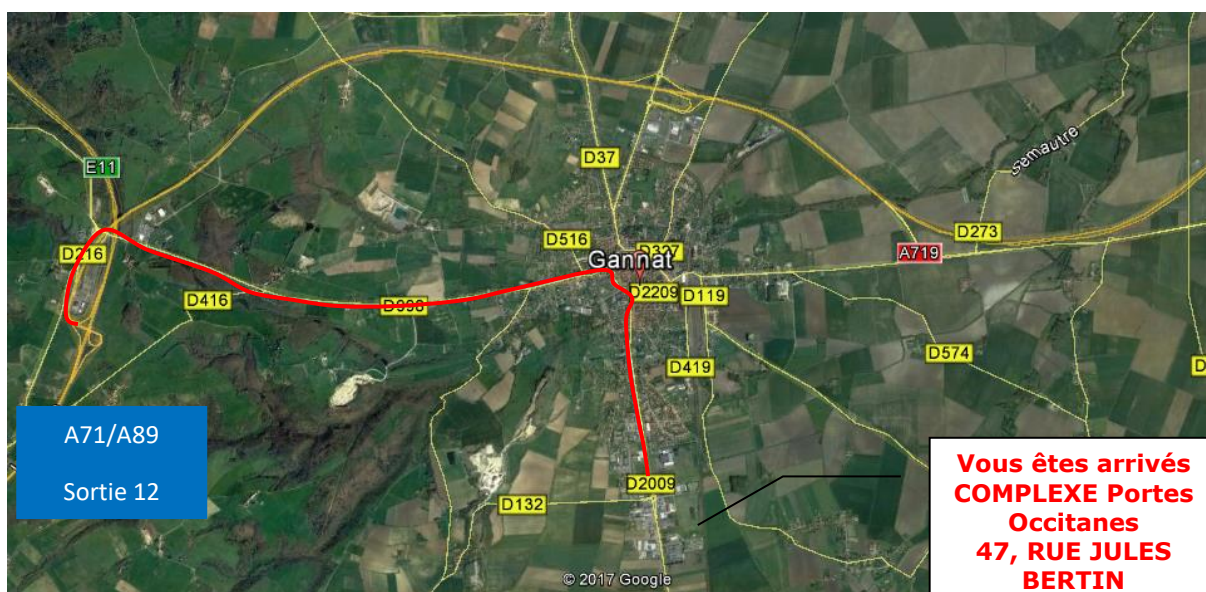

Plan Accès et Hébergement

PLAN ACCES

HEBERGEMENT

Nom de l'établissement	Ville	Numéro de tél.	Site Web
Hôtel des volcans	Aire des volcans CHAMPS	04 73 29 49 66	
Chambres d'hôtes la coraline 	GANNAT	06 08 69 70 05	https://www.valdesioule.com/gites-et-locations/la-coraline/
Chambres d'hôtes domaine de Rouzat 	GANNAT	06 74 58 23 54	https://www.valdesioule.com/gites-et-locations/domaine-de-rouzat/
Village Vacances « le vert plateau» 	BELLENAVES	04 70 58 30 48	https://www.valdesioule.com/hebergements-de-groupes/le-vert-plateau/
Brit Hôtel le Parc	BELLERIVE	04 70 58 81 81	http://www.brithotel.fr/
Hôtel Campanile	BELLERIVE	04 70 59 32 33	https://www.campanile.com/fr/hotels/campanile-vichy-bellerive-sur-allier
Ibis Budget	BELLERIVE	08 92 68 32 20	https://www.accorhotels.com/fr/hotel-2409-ibis-budget-vichy/index.shtml
Hôtel Première Classe	BELLERIVE	04 70 59 92 07	https://www.premiereclasse.com/fr/hotels/premiere-classe-vichy-bellerive-sur-allier
Ibis Budget 	ST POURCAIN SUR SIOULE	04 70 20 97 98	https://www.accorhotels.com/fr/hotel-9490-ibis-budget-saint-pourcain-sur-sioule/index.shtml
Hôtel les Gorges de Chouvigny 	CHOUVIGNY	04 70 90 42 11	https://www.valdesioule.com/hotels/les-gorges-de-chouvigny/
Hôtel le chêne vert 	ST POURCAIN SUR SIOULE	04 70 47 77 00	https://www.valdesioule.com/hotels/le-chene-vert/
L'auberge de l'étang 	BROUT-VERNET	04 70 58 21 42	https://www.valdesioule.com/hotels/auberge-de-letang/
Gîte de groupe de Lalizolle	LALIZOLLE	04 70 90 42 05	https://www.valdesioule.com/hebergements-de-groupes/gite-de-groupe-de-lalizolle/