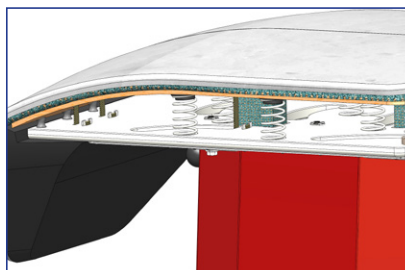

Détail des ressorts permettant un retour dynamique et rapide