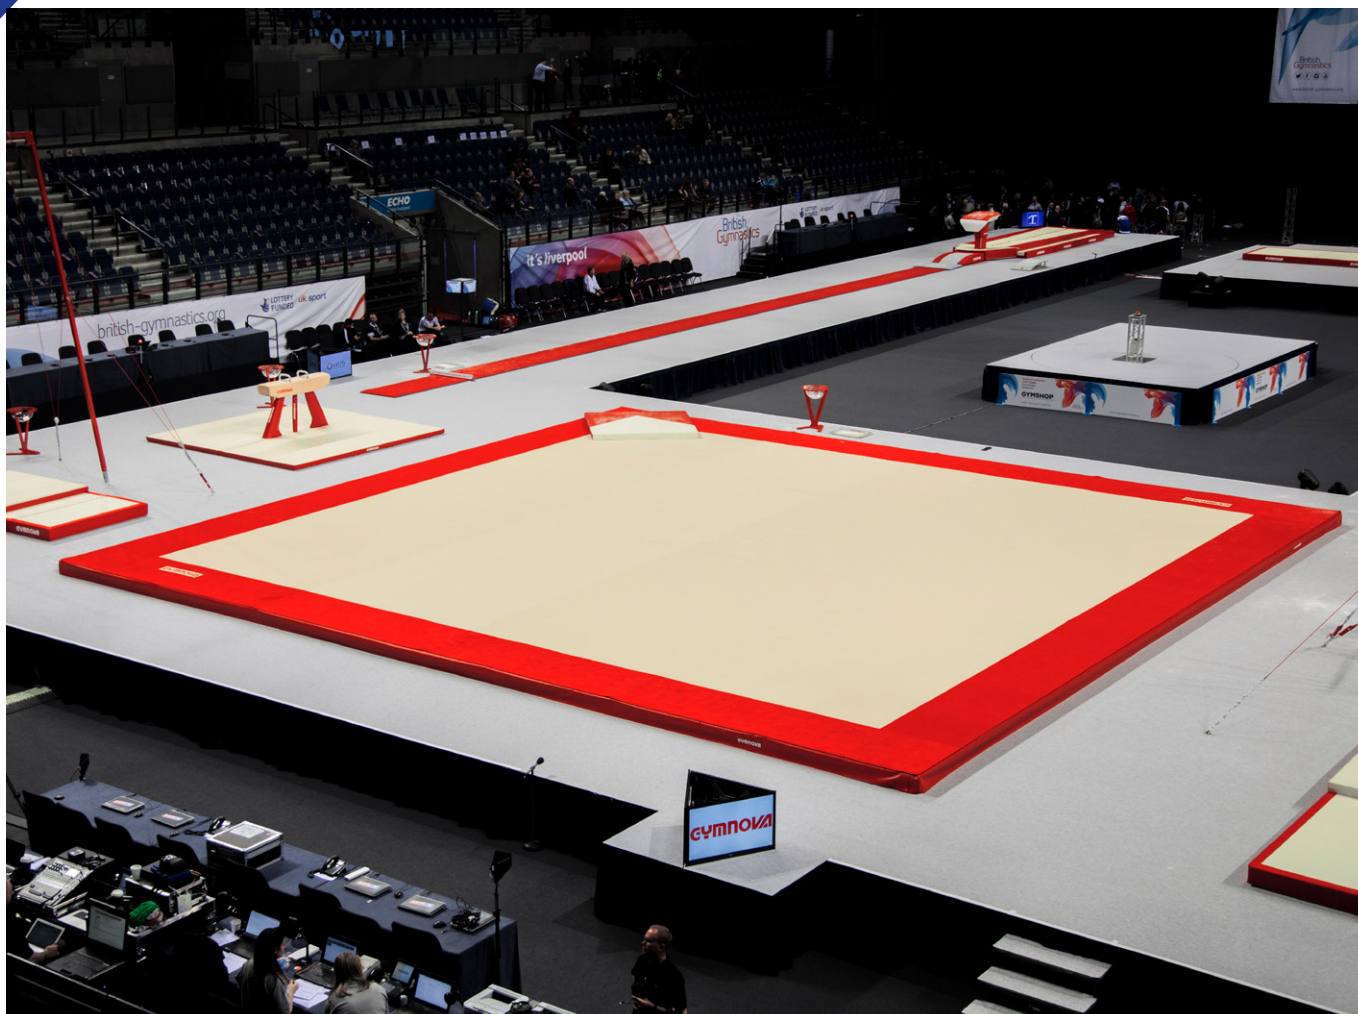

PRATICABLES