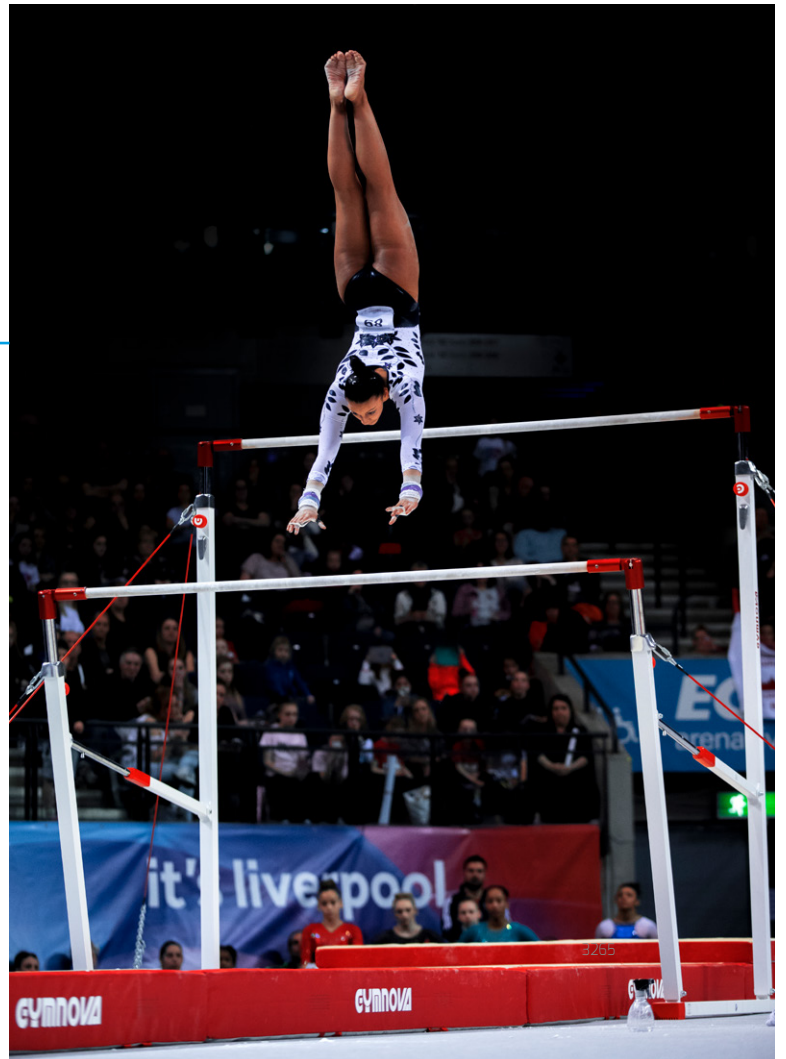

Réf. 3265 Porte-mains fibre naturelle

BARRES ASYMÉTRIQUES DE COMPÉTITION « RIO » AVEC PORTE-MAINS EN FIBRE NATURELLE

NOUVEAUTÉ
2017

Ces nouvelles barres de compétition conformes aux normes FIG sont dotées de nouveaux porte-mains ronds en fibre naturelle. Ce matériau plus malléable que le bois permet un enrobage plus homogène ce qui a pour effet d'augmenter leur durée de vie. Sa texture permet également d'obtenir « un grip » performant avec un temps de préparation de la barre réduit.