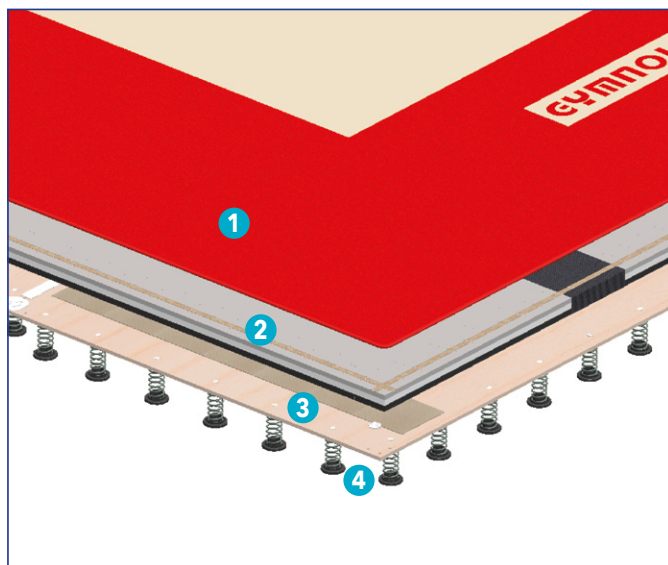

RÉF.	DIMENSIONS	SPÉCIFICITÉS	FIG
6775	14 x 14 m	Ressorts montés	
6775/DE	14 x 14 m	Ressorts non montés	
6777	13 x 13 m	Ressorts montés	
6777/DE	13 x 13 m	Ressorts non montés	

NOTA: seuls les praticables complets (moquette, mousse et plancher) peuvent être homologués FIG.

Dimensions: 14 x 14 m (plancher, mousse et moquette)

Épaisseur: 20 cm (hauteur identique aux tapis et fosses GYMNOVA)

Possibilité de réaliser tout type de praticable sur mesure aux dimensions adaptées à vos besoins, nous consulter.

PRATICABLES

A/ Plaquette de verrouillage - B/ Profilé de liaison - C/ Ressorts

Composition :

1 Moquette de recouvrement

Elle est composée de plusieurs lés reliés par bandes auto-agrippantes sous la moquette. Bordure de couleur différente intégrée. La finition périphérique de la moquette est réalisée par une couture en « surjet ». Système anti-rotation intégré. Surface d'évolution: 12 x 12 m.

L'aire de mousse est constituée de pistes en accordéon permettant une mise en place facile et rapide avec des bandes prédécoupées en périphérie permettant une finition parfaite.

3 Plancher

Bois multiplis spécial posé sur de nouveaux ressorts dynamiques. La liaison des plaques s'effectue par de nouveaux profilés de solidarisation (B) et de nouvelles plaquettes de verrouillage (A) assurant une homogénéité optimale.