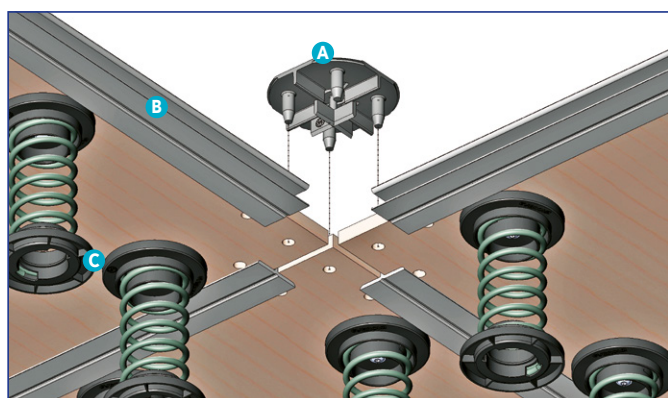

PRATICABLES

A/ Plaquette de verrouillage - B/ Profilé de liaison - C/ Ressorts

Composition :

1 Moquette de recouvrement

Elle est composée de plusieurs lés reliés par bandes auto-agrippantes sous la moquette. Bordure de couleur différente intégrée. La finition périphérique de la moquette est réalisée par une couture en « surjet ». Système anti-rotation intégré. Surface d'évolution: 12 x 12 m.

L'aire de mousse est constituée de pistes en accordéon permettant une mise en place facile et rapide avec des bandes prédécoupées en périphérie permettant une finition parfaite.

3 Plancher

Bois multiplis spécial posé sur de nouveaux ressorts dynamiques. La liaison des plaques s'effectue par de nouveaux profilés de solidarisation (B) et de nouvelles plaquettes de verrouillage (A) assurant une homogénéité optimale.