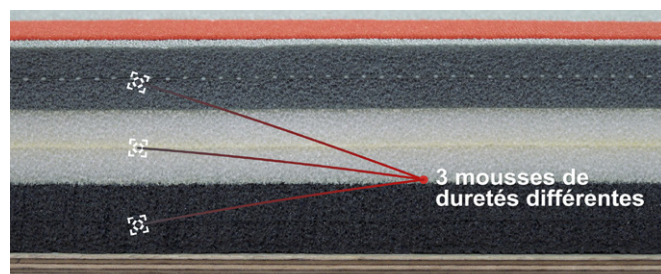

VIDÉO DU NOUVEAU PRATICABLE
À RESSORT "MONTRÉAL"

MOQUETTES DE RECOUVREMENT SEULES

Surface d'évolution 12 x 12 m délimitée. Livrée avec système anti-rotation.

Réf. 6380 - Dimensions: 14 x 14 m.

Réf. 6390 - Dimensions: 13,05 x 13,05 m.

PLANCHERS DYNAMIQUES SEULS

Réf. 6785 - Dimensions: 14 x 14 m, épaisseur: 14 cm.

Réf. 6781 - Dimensions: 13,05 x 13,05 m, épaisseur: 14 cm.