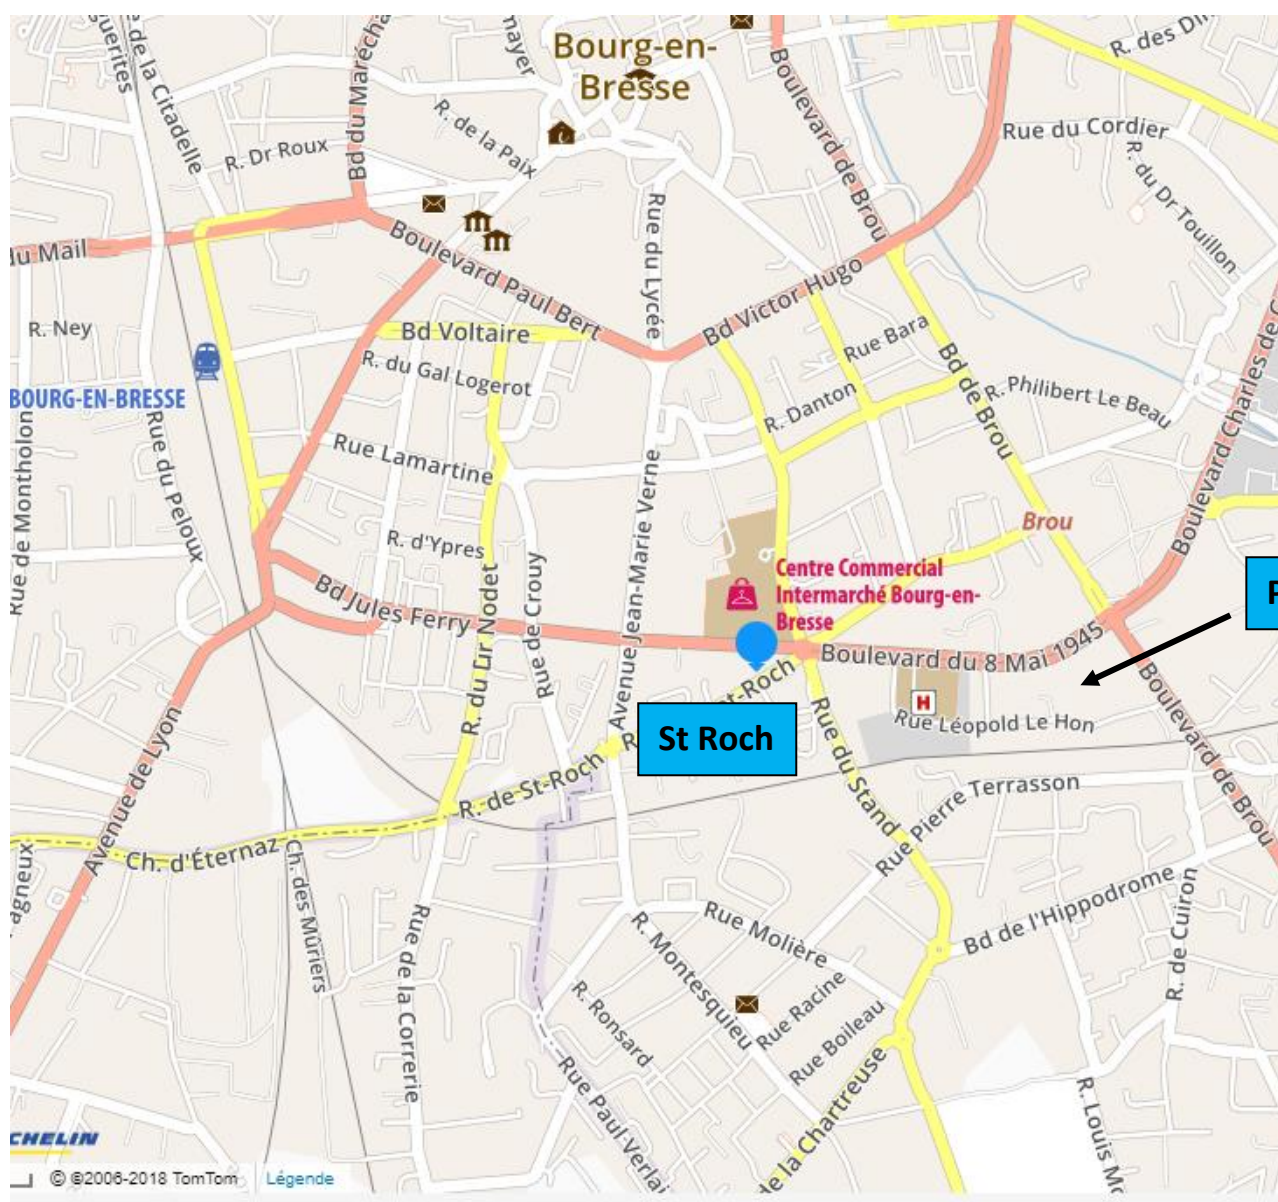

PLAN D'ACCES ET HEBERGEMENTS

HEBERGEMENTS A PROXIMITE

- Kyriad – 18, rue des Dîmes – 01000 Bourg en Bresse – 04 74 22 50 88
- Ibis – 6, rue du moulin de Brou – 01000 Bourg en Bresse – 04 74 22 52 66
- Ibis Styles – 12, rue du pavé d’amour – 01000 Bourg en Bresse – 04 74 45 34 34
- Park & Suites Confort – 190, bd du 8 mai 1945 – 01000 Bourg en Bresse – 04 74 47 11 57
- Mercure – 10, avenue de Bad Kreuznach – 01000 Bourg en Bresse – 04 74 22 44 88
- 1^{ère} Classe – Route de Certines – 01250 Montagnat – 04 74 23 76 61
- Contact Hôtel chez ALYS – Chemin du petit seillon – 01000 Montagnat – 04 74 22 60 23