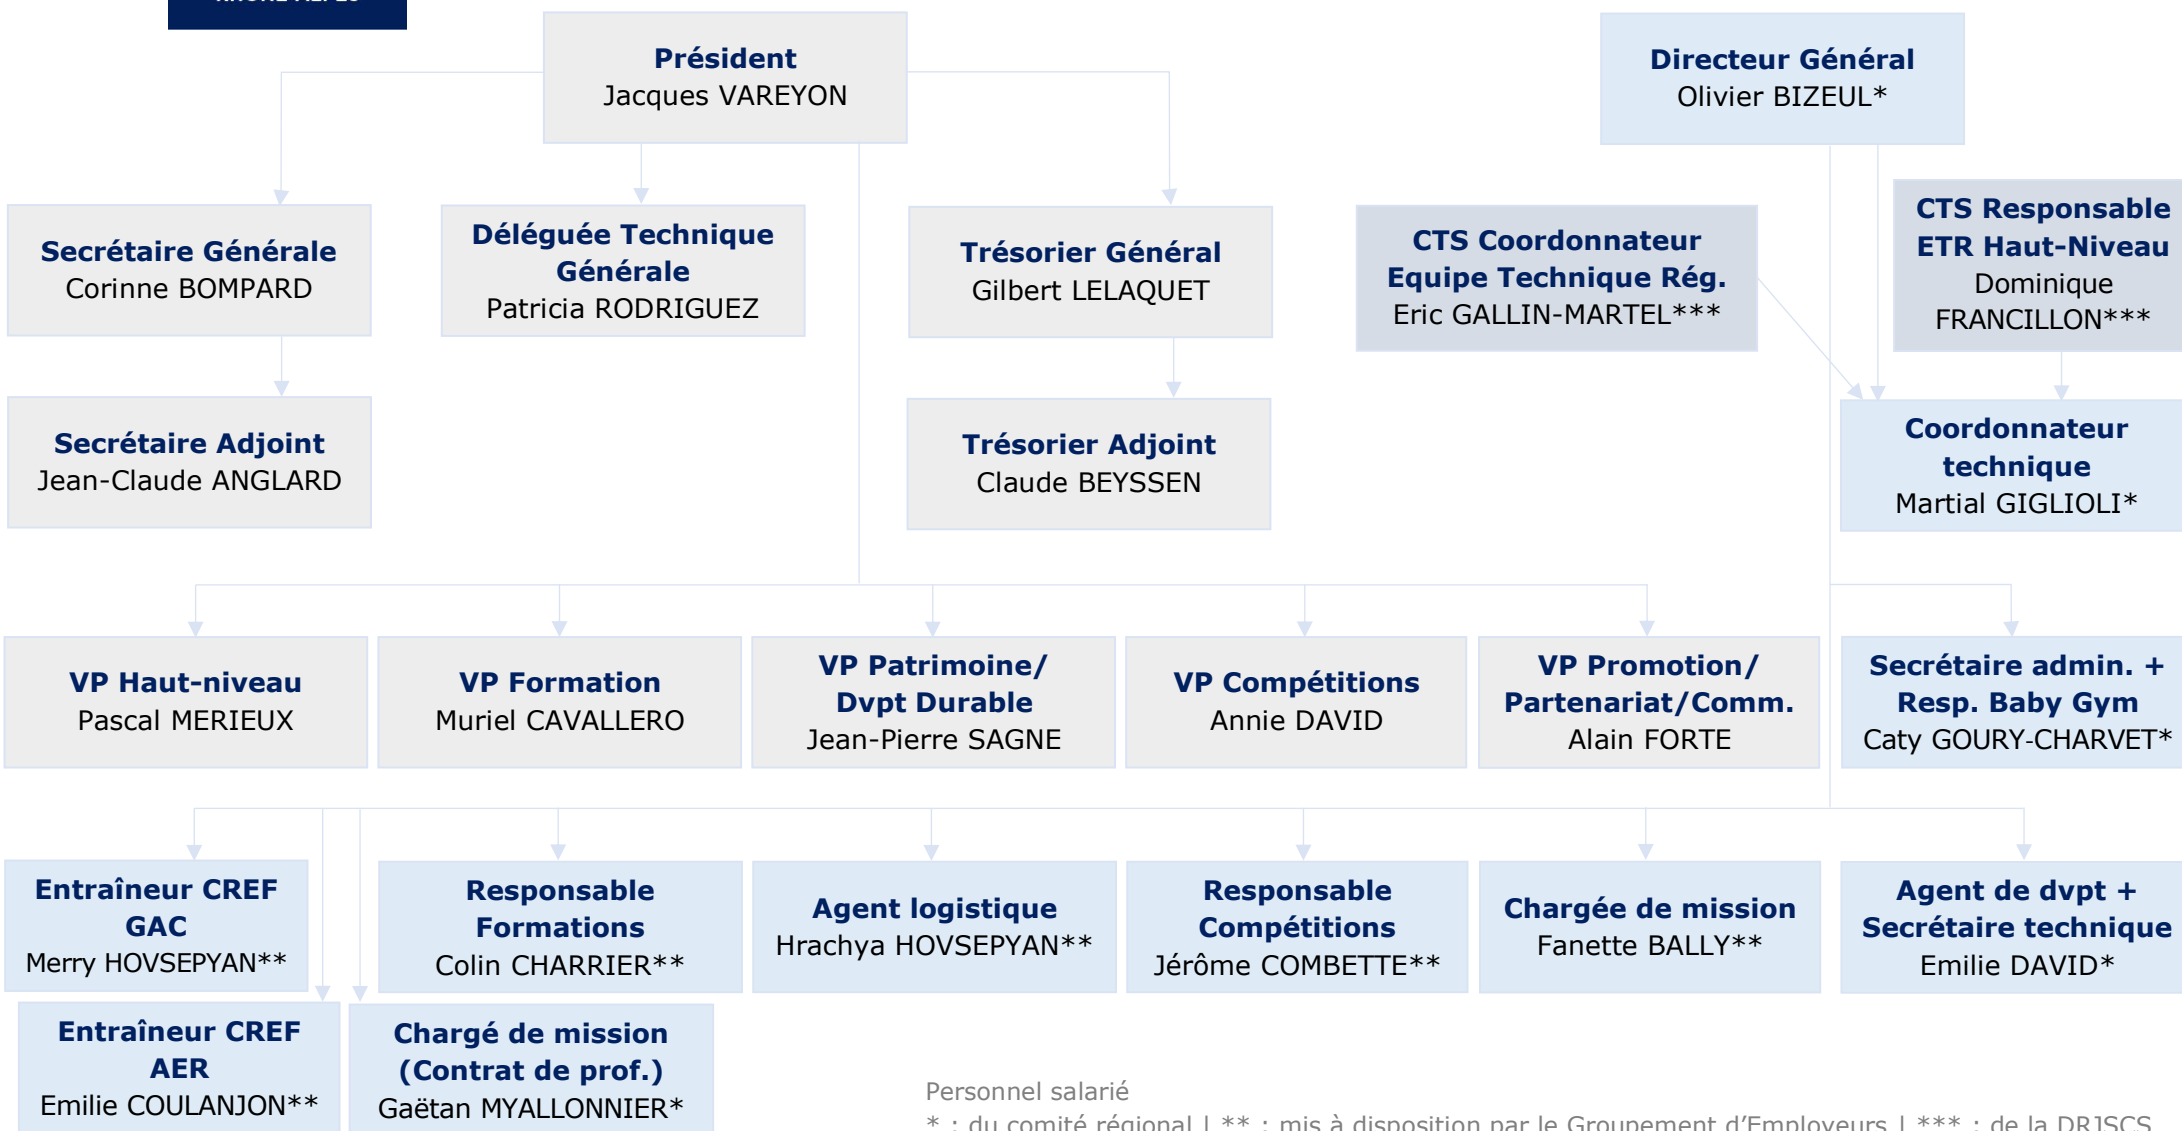

# ORGANIGRAMME FONCTIONNEL

Personnel salarié

\* : du comité régional | \*\* : mis à disposition par le Groupement d'Employeurs | \*\*\* : de la DRJSCS

NOM	PRENOM	EMAIL	MISSIONS SPECIFIQUES
<b>ANGLARD</b>	<b>Jean-Claude</b>	<a href="mailto:s.jc.anglard@orange.fr">s.jc.anglard@orange.fr</a>	Aide pour la gestion administrative du CAURAG
<b>BALLY</b>	<b>Fanette</b>	<a href="mailto:f.bally@auvergne-rhone-alpes-ffgym.fr">f.bally@auvergne-rhone-alpes-ffgym.fr</a>	Communication, développement & assistantat pour InteraGYM Formation
<b>BEYSSEN</b>	<b>Claude</b>	<a href="mailto:beysesen.claude@wanadoo.fr">beysesen.claude@wanadoo.fr</a>	Gestion financière des CREF
<b>BIZEUL</b>	<b>Olivier</b>	<a href="mailto:o.bizeul@auvergne-rhone-alpes-ffgym.fr">o.bizeul@auvergne-rhone-alpes-ffgym.fr</a>	Direction Générale du CAURAG, gestion des ressources humaines
<b>BOMPARD</b>	<b>Corinne</b>	<a href="mailto:corinne.bompard@orange.fr">corinne.bompard@orange.fr</a>	Gestion administrative du CAURAG
<b>CAVALLERO</b>	<b>Muriel</b>	<a href="mailto:muriel.gym.formation@gmail.com">muriel.gym.formation@gmail.com</a>	Coordination des actions de formation
<b>CHARRIER</b>	<b>Colin</b>	<a href="mailto:c.charrier@auvergne-rhone-alpes-ffgym.fr">c.charrier@auvergne-rhone-alpes-ffgym.fr</a>	Gestion de l'ensemble du secteur des formations via InteraGYM Formation
<b>COMBETTE</b>	<b>Jérôme</b>	<a href="mailto:j.combette@auvergne-rhone-alpes-ffgym.fr">j.combette@auvergne-rhone-alpes-ffgym.fr</a>	Gestion des compétitions : engagements, matériel informatique et compétitif, coordination COL/CAURAG...
<b>COQUAND</b>	<b>Marion</b>	<a href="mailto:marion.coquand@orange.fr">marion.coquand@orange.fr</a>	Gestion, coordination et développement de la GAC
<b>COULANJON</b>	<b>Emilie</b>	<a href="mailto:e.coulanjon@auvergne-rhone-alpes-ffgym.fr">e.coulanjon@auvergne-rhone-alpes-ffgym.fr</a>	Entraînement AER au CREF et développement de la discipline
<b>DAVID</b>	<b>Annie</b>	<a href="mailto:sdavid@orange.fr">sdavid@orange.fr</a>	Coordination des compétitions
<b>DAVID</b>	<b>Emilie</b>	<a href="mailto:e.david@auvergne-rhone-alpes-ffgym.fr">e.david@auvergne-rhone-alpes-ffgym.fr</a>	Secrétariat technique et développement District OUEST
<b>FORTE</b>	<b>Alain</b>	<a href="mailto:alainforte@aol.com">alainforte@aol.com</a>	Gestion des récompenses et de la communication
<b>FRANCILLON</b>	<b>Dominique</b>	<a href="mailto:francillon.dominique@wanadoo.fr">francillon.dominique@wanadoo.fr</a>	Dispositif Régional d'Accession et diverses actions haut-niveau
<b>GALLIN-MARTEL</b>	<b>Eric</b>	<a href="mailto:eric.gallin-martel@wanadoo.fr">eric.gallin-martel@wanadoo.fr</a>	Coordination de l'Equipe Technique Régionale et du secteur Jeunesse GAF
<b>GENIN</b>	<b>Barbara</b>	<a href="mailto:geninbarbara@gmail.com">geninbarbara@gmail.com</a>	Gestion, coordination et développement de la GR
<b>GIGLIOLI</b>	<b>Martial</b>	<a href="mailto:m.giglioli@auvergne-rhone-alpes-ffgym.fr">m.giglioli@auvergne-rhone-alpes-ffgym.fr</a>	Responsable CREF et coordination technique CAURAG
<b>GILLOT</b>	<b>Delphine</b>	<a href="mailto:choupsade@hotmail.fr">choupsade@hotmail.fr</a>	Gestion, coordination et développement de la TEAM
<b>GOURBAL</b>	<b>Aude</b>	<a href="mailto:aude.gourbal@orange.fr">aude.gourbal@orange.fr</a>	Gestion, coordination et développement de la GAF
<b>GOURY-CHARVET</b>	<b>Caty</b>	<a href="mailto:c.goury-charvet@auvergne-rhone-alpes-ffgym.fr">c.goury-charvet@auvergne-rhone-alpes-ffgym.fr</a>	Secrétariat administratif, gestion du secteur Baby Gym, coordination Labellisation Fédérale
<b>HOVSEPYAN</b>	<b>Hrachya</b>	<a href="mailto:h.hovsepyan@auvergne-rhone-alpes-ffgym.fr">h.hovsepyan@auvergne-rhone-alpes-ffgym.fr</a>	Gestion des remorques de matériel gymnique et logistique CREF
<b>HOVSEPYAN</b>	<b>Merry</b>	<a href="mailto:m.hovsepyan@auvergne-rhone-alpes-ffgym.fr">m.hovsepyan@auvergne-rhone-alpes-ffgym.fr</a>	Entraînement GAC au CREF et développement de la discipline
<b>HRYCINK</b>	<b>Véronique</b>	<a href="mailto:verohry@gmail.com">verohry@gmail.com</a>	Gestion, coordination et développement de l'AER
<b>LELAQUET</b>	<b>Gilbert</b>	<a href="mailto:g.lelaquet@auvergne-rhone-alpes-ffgym.fr">g.lelaquet@auvergne-rhone-alpes-ffgym.fr</a>	Gestion de la partie financière du CAURAG
<b>MARIE-CATHERINE</b>	<b>Françoise</b>	<a href="mailto:fmc345@orange.fr">fmc345@orange.fr</a>	Gestion, coordination et développement de la GPT
<b>MERIEUX</b>	<b>Pascal</b>	<a href="mailto:p.merieux@auvergne-rhone-alpes-ffgym.fr">p.merieux@auvergne-rhone-alpes-ffgym.fr</a>	Coordination des actions de haut-niveau
<b>MONTFAUCON</b>	<b>Sandra</b>	<a href="mailto:sandra.montfaucou@gmail.com">sandra.montfaucou@gmail.com</a>	Gestion, coordination et développement du TR-TU
<b>MYALLONNIER</b>	<b>Gaëtan</b>	<a href="mailto:g.myallonnier@auvergne-rhone-alpes-ffgym.fr">g.myallonnier@auvergne-rhone-alpes-ffgym.fr</a>	Développement de la GAM
<b>RABILLOUD</b>	<b>Bertrand</b>	<a href="mailto:brabillood@free.fr">brabillood@free.fr</a>	Gestion, coordination et développement de la GAM
<b>RODRIGUEZ</b>	<b>Patricia</b>	<a href="mailto:patougym42@icloud.com">patougym42@icloud.com</a>	Coordination des 8 comités techniques
<b>SAGNE</b>	<b>Jean-Pierre</b>	<a href="mailto:jean-pierre.sagne@wanadoo.fr">jean-pierre.sagne@wanadoo.fr</a>	Suivi du matériel gymnique et recyclage
<b>VAREYON</b>	<b>Jacques</b>	<a href="mailto:j.vareyon@auvergne-rhone-alpes-ffgym.fr">j.vareyon@auvergne-rhone-alpes-ffgym.fr</a>	Elaboration de la politique régionale en lien avec les Directives Fédérales et en coordination avec les élus administratifs et techniques ; encadrement du groupement d'employeurs